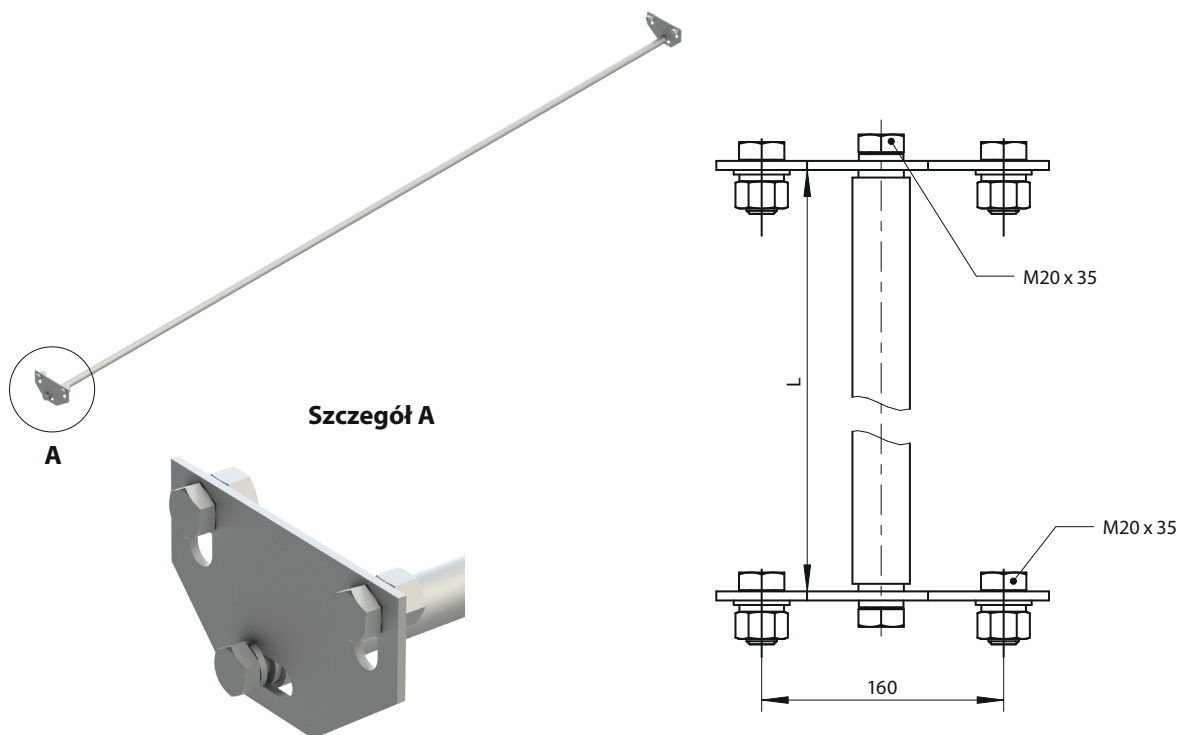

PROWADNICA CIĘŻARÓW NAPRĘŻAJĄCYCH RUROWA

Osprzęt sieci trakcyjnej

nr kat.: **5070**

DANE TECHNICZNE

nr katalogowy	nr normy lub rysunku	wymiar	masa [kg]	zastępuje
		L [mm]		
5070-1	BN-82/9318-01	4000	14,3	-
5070-2	E-5070-2	4500	15,6	-

Materiał

Elementy nośne: stal ocynkowana
Elementy złączne: stal ocynkowana

Uwagi

-

Parametry

-

KUCA GROUP

www.kucagroup.pl