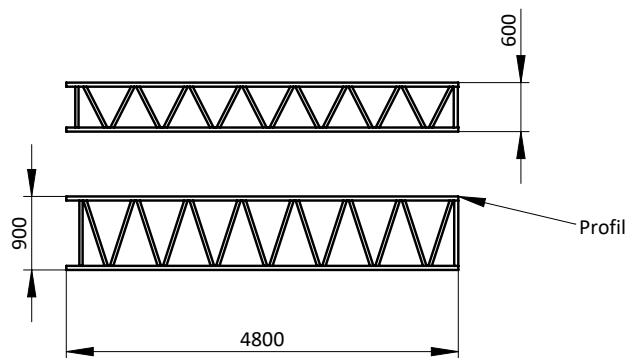

SEGMENTY DŹWIGARÓW 4,8M BOCZNE

Osprzęt sieci trakcyjnej

nr kat.: **3024**

DANE TECHNICZNE

nr katalogowy	nr normy lub rysunku	Profil	masa [kg]			zastępuje
			EST	E-3	E-4	
3024-1	EST; E-3; E-4-3024-1	L50x5	165	167	158	-
3024-2	EST; E-3; E-4-3024-2	L50x6	190	180	165	-
3024-3	EST; E-3; E-4-3024-3	L60x6	210	208	186	-

Materiał

Elementy nośne:
EST - malowane
E-3 - cynkowane
E-4 - trudnordzewiejące

Parametry

-

Uwagi

-

 **KUCA**GROUP

www.kucagroup.pl