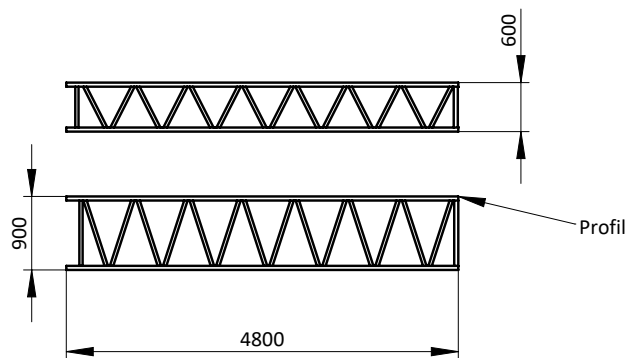

SEGMENTY DŹWIGARÓW 4,8M BOCZNE

Osprzęt sieci trakcyjnej

nr kat.: **3024**

DANE TECHNICZNE

nr katalogowy	nr normy lub rysunku	Profil	masa [kg]			zastępuje
			EST	E-3	E-4	
3024-1	EST; E-3; E-4-3024-1	L50x5	165	167	158	-
3024-2	EST; E-3; E-4-3024-2	L50x6	190	180	165	-
3024-3	EST; E-3; E-4-3024-3	L60x6	210	208	186	-

Materiał

Elementy nośne:
EST - malowane
E-3 - cynkowane
E-4 - trudnordzewiejące

Parametry

-

Uwagi

-

KUCA GROUP

www.kucagroup.pl